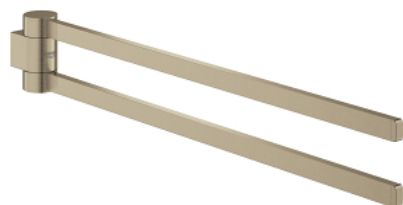

## 41 063 EN0 SELECTION SUPORT DE PROSOP, PIVOTEAZĂ

### DESCRIEREA PRODUSULUI

- Colour: brushed nickel
- material: metal
- depth 441 mm (functional depth 400 mm)
- două brațe
- fixare de perete ascunsă
- finisaj GROHE Long-Life